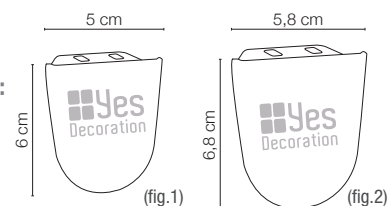

STORES ENROULEURS

- **Couleur du support:** Blanc (RAL 9003)
- **Dimensions des supports et de tube:**
  - Pour des largeurs **plus petites que 170cm:**
    diamètre de tube 28mm (fig.1)
  - Pour des largeurs **plus grandes que 170cm:**
    diamètre de tube 38mm (fig.2)
- **Qualité des toiles:** 100% polyester

Pose plafond et mur

Si vous choisissez plusieurs stores enrouleurs avec des largeurs différentes et si vous désirez les mêmes supports, il est important de le spécifier sur le bon de commande sous 'REMARQUES'!

LIMITATIONS

- **Dimensions maximales:** 300cm largeur et/ou 300cm hauteur.

Nous ne donnons pas de garantie si la hauteur du store vaut 3x la largeur du store enrouleur.
La possibilité que le tissu s'enroule de travers avec le risque que le tissu s'effiloche est dans ce cas grand.

COUTURES HORIZONTALES

A l'arrière de vos échantillons, la largeur de toile est mentionnée.

Si la largeur et la hauteur sont supérieures à la largeur de toile mentionnée, nous mettrons une couture horizontale dans le store!
La couture sera toujours placée le plus haut possible dans la toile.

Plus d'information à ce sujet sur <http://www.yes-decoration.be/fr/fiches-technique>