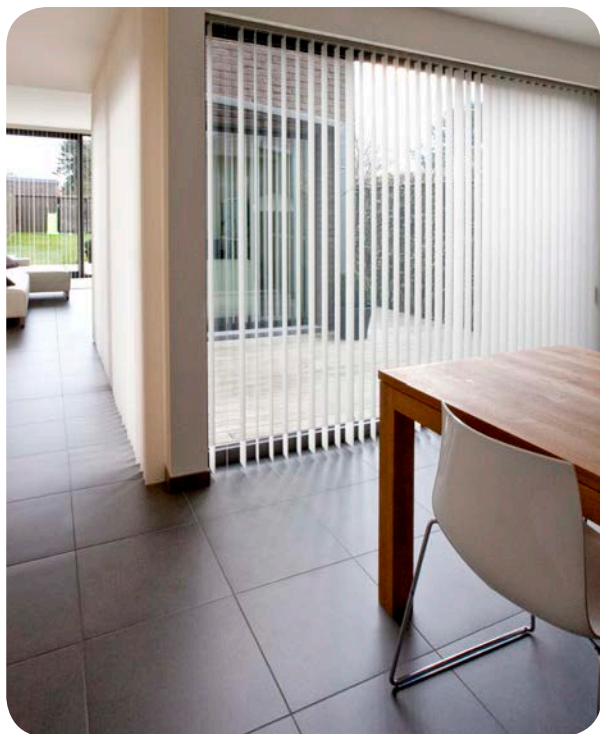

*Emportez - moi* ←

*Stores sur mesure Belge.*

Une qualité impeccable

Une livraison rapide

Simple à commander

Simple à monter

**Ce système solide est essentiellement reconnu pour sa fonction aussi bien chez le particulier que dans les bureaux. En plus les stores à lamelles verticales pourront équiper des fenêtres jusqu'à une largeur de 6 m.**