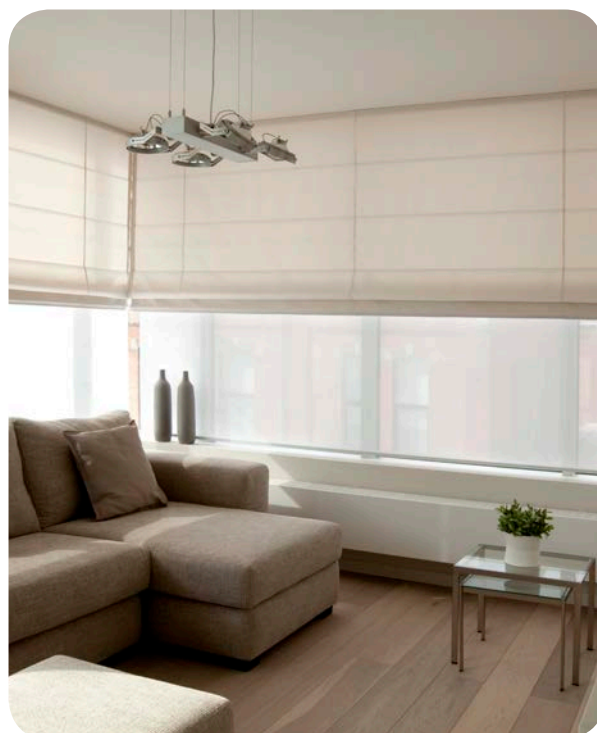

STORES AMERICAINS