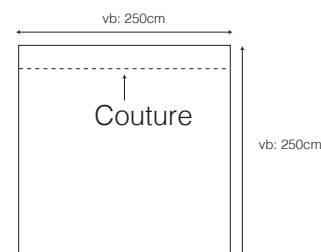

ACCESSOIRES

ZOR4.001-00	Set supports petits (bloc de commande, embout d'axe et supports)	€9,50 /pc
ZOR4.002-00	Set supports grands (bloc de commande, embout d'axe et supports)	€12,50 /pc

Commande, d'une toile faite sur mesure: 75% du prix d'un store complet.
Commande, d'un système: 50% du prix d'un store enrouleur complet.