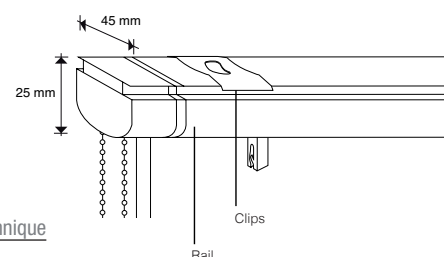

FICHE TECHNIQUE

LAMELLES VERTICALES

- **Couleur du rail:** Blanc (RAL 9003)
- **Dimensions du rail:** 45mm largeur x 25mm hauteur
- **Dimensions du clips:** 45mm longueur x 21mm largeur
- **Largeur du paquet en cm:** 89 ou 127mm
- **Qualité des lamelles:** PVC ou textile (= 100% PES)
- **Largeur du paquet en cm:** Vérifiez le tableau sur notre site web

<http://www.yes-decoration.be/fr/fiches-technique>

Fixation par clips de plafond

LIMITATIONS

- **Dimensions maximales:** 600 cm de large et/ou 400cm de hauteur.
  La superficie maximale à lamelles en PVC est de 10 m². Les lamelles en textile n'ont pas de limitation.
- **Pose murale:** Des supports muraux doivent être commandés séparément. L'idéal est de placer un support tous les 50 cm.
  Veuillez noter sous 'REMARQUES' : « Avec support muraux ».
- **En standard, le paquet est toujours côté commande** (paquet).
  Une majoration est prévue pour tout autre disposition du paquet.

paquet gauche + droite:

paquet au milieu:

ACCESSOIRES

ZOV5.001-W	Clips blanc	€1,00 /pc
ZOV5.004-W	Support mural blanc 5cm (largeur lamelle 89mm)	€3,80 /pc
ZOV5.005-W	Support mural blanc 7cm (largeur lamelle 127mm) (1 support mural par 50cm)	€3,80 /pc
ZOV5.020-W	Plaquette de lestage 127mm	€1,40 /pc
ZOV5.021-W	Plaquette de lestage 89mm	€1,20 /pc
ZOV5.022-W	Chaînette blanc de reliement (pour lamelles en text. 127mm)	€1,60 /mc
ZOV5.023-W	Chaînette blanc de reliement (pour lamelles en text. 89mm)	€1,60 /mc
Lamelles en textile seules	127mm (excl. plaquette de lestage et chaînette de reliement)	€3,20 /mc
Lamelles en textile seules	89mm (excl. plaquette de lestage et chaînette de reliement)	€2,60 /mc
Lamelles en PVC seules	127mm	€3,20 /mc
Lamelles en PVC seules	89mm	€2,60 /mc

Commander seulement le rail = 50% du prix d'une système complète.

SUPPLEMENTS DE PRIX

Paquet gauche + droite ou au milieu : prix fixe de €50 /pc