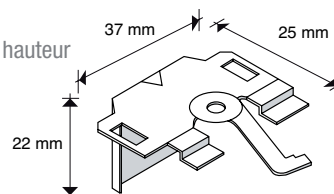

LAMELLES HORIZONTALES

- **Couleur du caisson de la sous latte et des cordes:** Même couleur que les lamelles
- **Dimensions du b"otier superieur:** 25mm largeur x 25mm hauteur
- **Dimensions du support universel:** 37mm largeur x 25mm longueur x 22mm hauteur
  (Pose plafond et mur)
- **Dimension des lamelles:** 25mm
- **Hauteur du paquet en cm:** V"erifiez le tableau ci-dessous

Pose plafond et mur

hauteur de la fen"etre	100cm	150cm	200cm	270cm
hauteur du paquet	6,5cm	8cm	9,5cm	13,5cm

LIMITATIONS

1. **Dimensions maximales:** largeur 320cm, et/ou hauteur 270cm.
   - **Dimensions minimales:** largeur 30cm, et/ou hauteur 40cm.
   - Pour une commande de store "a lamelles horizontales d'une **largeur < 37cm**, il y a une **majoration de prix**.
     (Voyez les suppl"ements de prix)
2. ⚠ La tige d'orientation et les cordes de levage ne peuvent pas "etre du m"eme c"ot"e.

ACCESSOIRES

ZOH001

Support universel en couleur m"etal

€1,60 /pc

SUPPLEMENTS DE PRIX

Renouvellement de lamelles: prix d'un nouveau store.

Store avec largeur < 37cm: €50 /pc